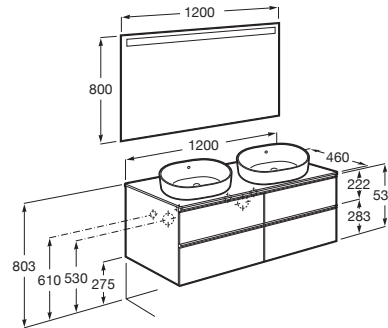

THE GAP

Pack (mueble base de cuatro cajones para dos lavabos de sobre encimera y espejo LED)

MEDIDAS

Longitud	1200 mm
Anchura	460 mm
Altura	537 mm

COLORES Y ACABADOS

517 Nogal

PVPR (IVA INCLUIDO)

1379,40 €

DIBUJOS TÉCNICOS

CARACTERÍSTICAS

PACK - Conjunto de mueble base de cuatro cajones para dos lavabos de sobre encimera y espejo Eidos con luz LED integrada en la parte superior. No incluye lavabos, patas ni grifería.

Espejo / Iluminación: Integrada en el espejo
Espejo / Número de luces: 1
Espejo / Tipo de luz: Led
Espejo / Índice de Protección de la luz: IP 44
Forma lavabo: Cuadrado
Instalación de la grifería: En el lavabo
Lavabo / Agujeros para grifería: 1 Agujero en el centro
Lavabo / Doble seno
Lavabo / Posición de la repisa: A ambos lados
Lavabo / Repisa integrada
Material / Lavabo: Porcelana
Material / Marco del espejo: Aluminio, Vidrio templado
Material / Mueble base: Tablero de partículas
Medidas / Espejo / Altura (mm): 800
Medidas / Espejo / Longitud (mm): 1200
Medidas / Lavabo y mueble / Altura (mm): 537
Medidas / Lavabo y mueble / Anchura (mm): 460
Medidas / Lavabo y mueble / Longitud (mm): 1200
Mueble base / Combinación de puertas y cajones: 4 Cajones
Mueble base / Estructura: Cajones
Mueble base / Separadores internos
Mueble base / Sistema de apertura y cierre: Cajones con cierre amortiguado
Mueble base / Tipo de puerta: Corredera
Posición del toallero: Izquierda
Tipo de instalación: Suspendido, Suspendido con patas